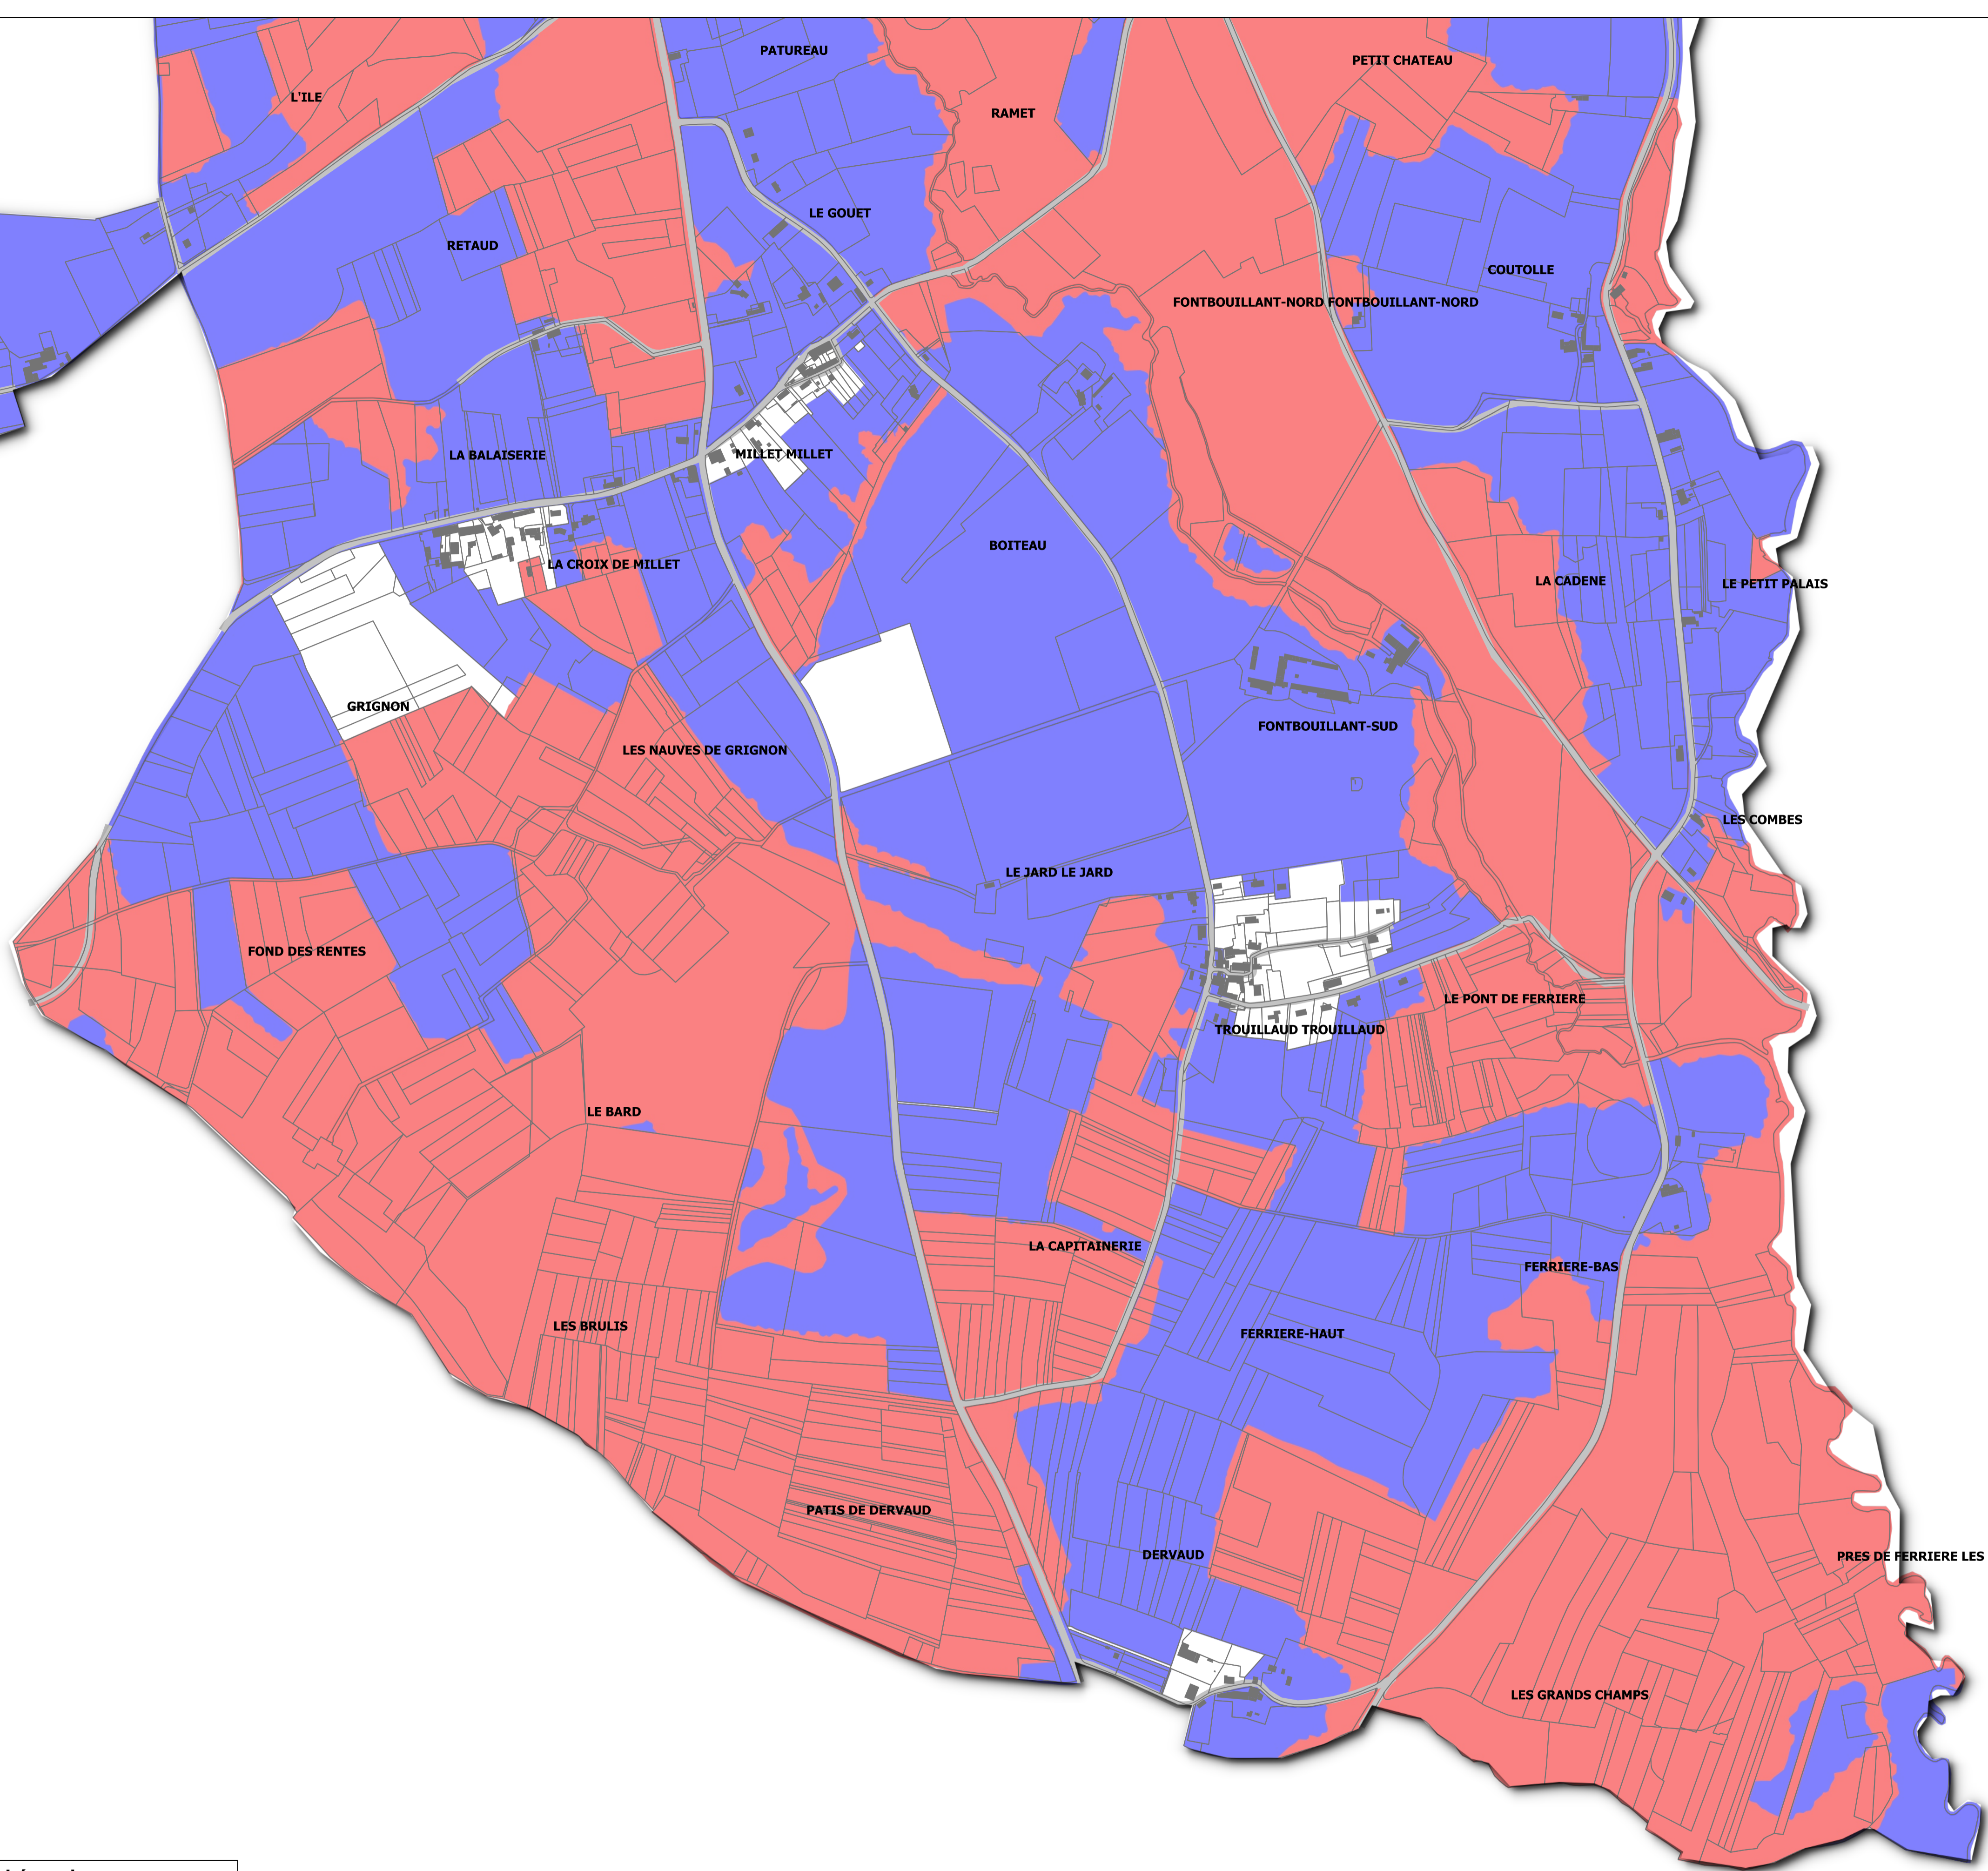

Légende

- Zone bleue (B)
- Zone bleue 1 (B1)
- Zone rouge (R)

 Direction Départementale des Territoires et de la Mer de la Charente-Maritime
PRÉFET DE LA CHARENTE-MARITIME
Liberté
Égalité
Fraternité

Plan de Prévention des Risques Incendies de Forêts
ZONAGE RÉGLEMENTAIRE
 Commune de Montguyon
 Carte n° 1/2

0 100 200 300 m
 Source(s): PCL Vecteur
 Réalisation: DDTM 17 - 20 Sept. 2023

**PRÉFET
DE LA
CHARENTE-
MARITIME**

*Liberté
Égalité
Fraternité*

Direction Départementale des Territoires et de la Mer
de la Charente-Maritime

**Plan de Prévention des Risques
Incendies de Forêts**

ZONAGE RÉGLEMENTAIRE

Commune de Montguyon
Carte n° 2/2

0 100 200 300 m

Source(s): PCI_Vecteur
Réalisation: DDTM 17 - 20 Sept. 2023

Légende

Zonage réglementaire

- Zone bleue (B)
- Zone bleue 1 (B1)
- Zone rouge (R)